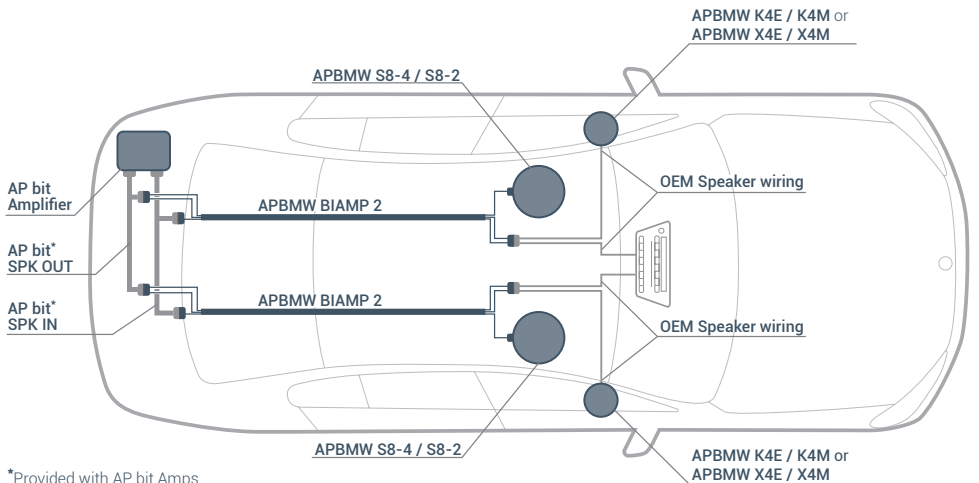

APBMW BIAMP 2

■ تثبيت قاطع الدائرة / Фабричен монтаж / 工廠切割安裝 / 断流器安裝 / Montaž u tvorničkom otvoru / Montaž do výrezu z výroby / Fabriksudskaeringsmontering / Factory cut-out kiinnitysajrjestelmä / Factory cut-out mounting / Tehase väljalõikega paigaldamine / Factory cut-out kiinnitys / Découpage et montage en usine / Montage der vom Werk gefertigten Ausschnitte / Εργοστασιακή τοποθέτηση / תבנית לחיתוך / Beszerelés gyárilag kialakított helyre / Pemasangan potongan pabrik / Montaggio in predisposizione / 出荷時カットアウトマウント / 공장에 설치 / Uzstādīšana rūpnīciski iegriestā vietā / Gamyklinio išjungiklio montavimas / Montering i originalplacering / تعبیه برش خوری کارخانه / Montaž w otworach fabrycznych / Montagem na fábrica / Instalarea de profil din fabrica / Монтаж по заводскому профилю / Montaž do výrezu z výroby / Namestitev s tovarniškim izrezom / Recorte en fábrica / Fabriksutskuren montering / Fabrikas lapa / Fabrika kesigine montaž