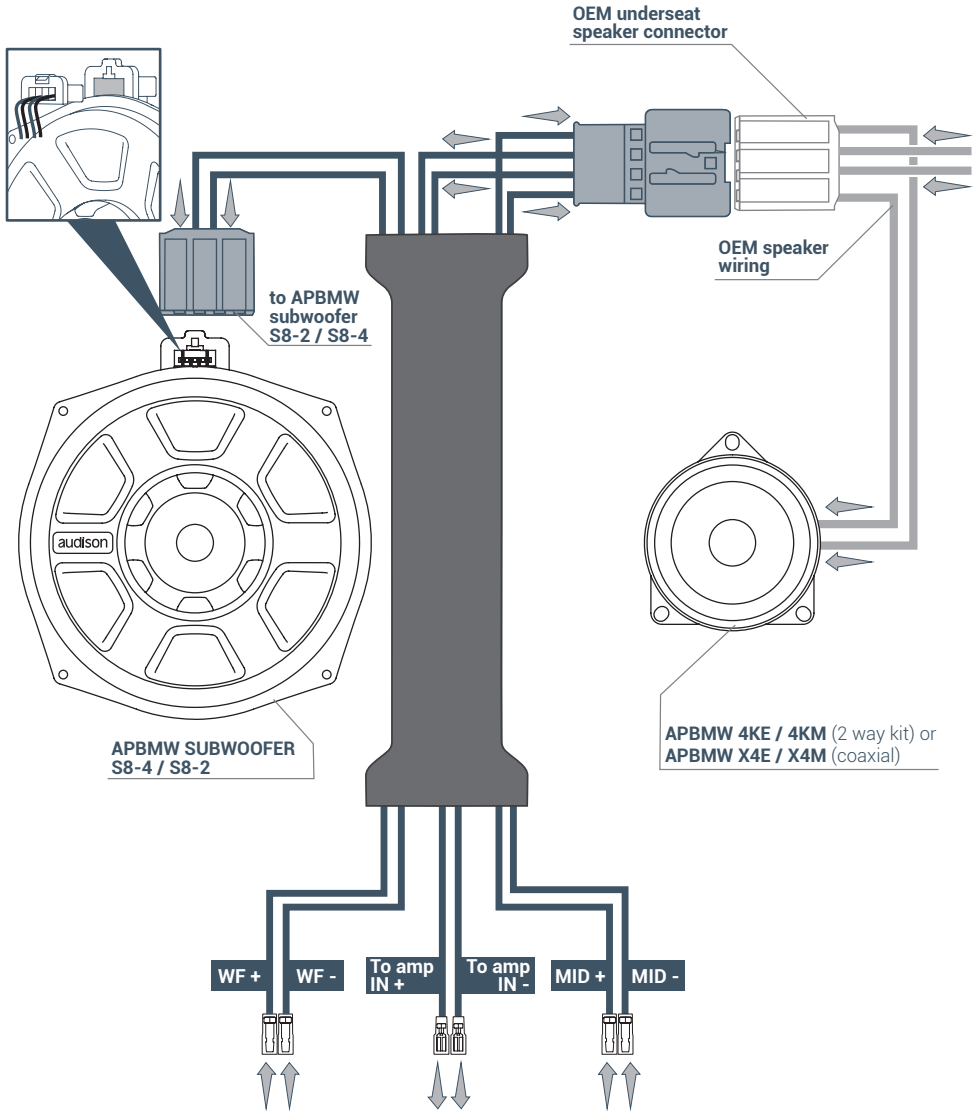

APBMW BIAMP 2