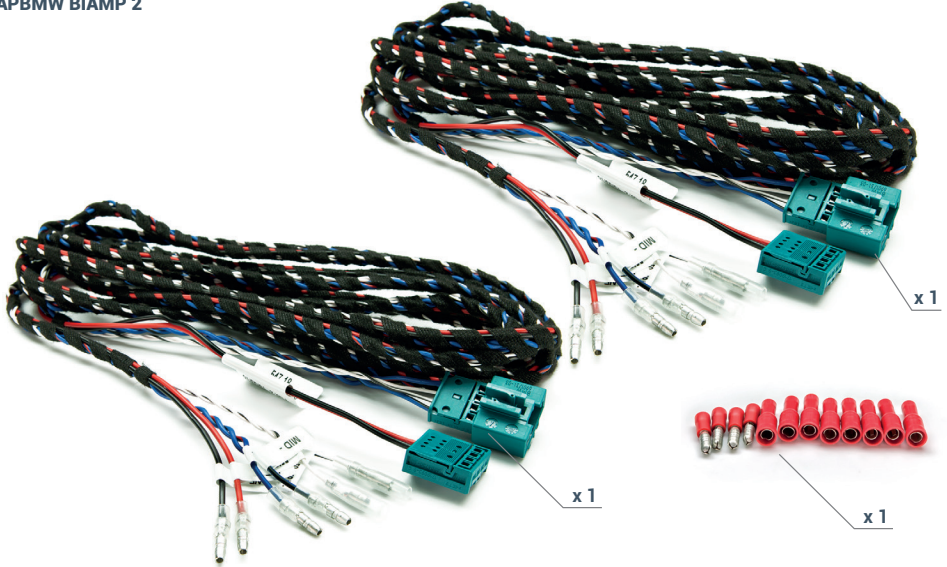

APBMW BIAMP 2

■ تثبيت قاطع الدائرة / Фабричен монтаж / 工廠切割安裝 / 断流器安裝 / Montaž u tvorničkom otvoru / Montaž do výrezu z výroby / Fabriksudskaeringsmontering / Factory cut-out kiinnitysajrjestelmä / Factory cut-out mounting / Tehase väljalõikega paigaldamine / Factory cut-out kiinnitys / Découpage et montage en usine / Montage der vom Werk gefertigten Ausschnitte / Εργοστασιακή τοποθέτηση / תבנית לחיתוך / Beszerelés gyárilag kialakított helyre / Pemasangan potongan pabrik / Montaggio in predisposizione / 出荷時カットアウトマウント / 공장에 설치 / Uzstādīšana rūpnīciski iegriestā vietā / Gamyklinio išjungiklio montavimas / Montering i originalplacering / تعبیه برش خوری کارخانه / Montaž w otworach fabrycznych / Montagem na fábrica / Instalarea de profil din fabrica / Монтаж по заводскому профилю / Montaž do výrezu z výroby / Namestitev s tovarniškim izrezom / Recorte en fábrica / Fabriksutskuren montering / Fabrikas lapa / Fabrika kesigine montaž