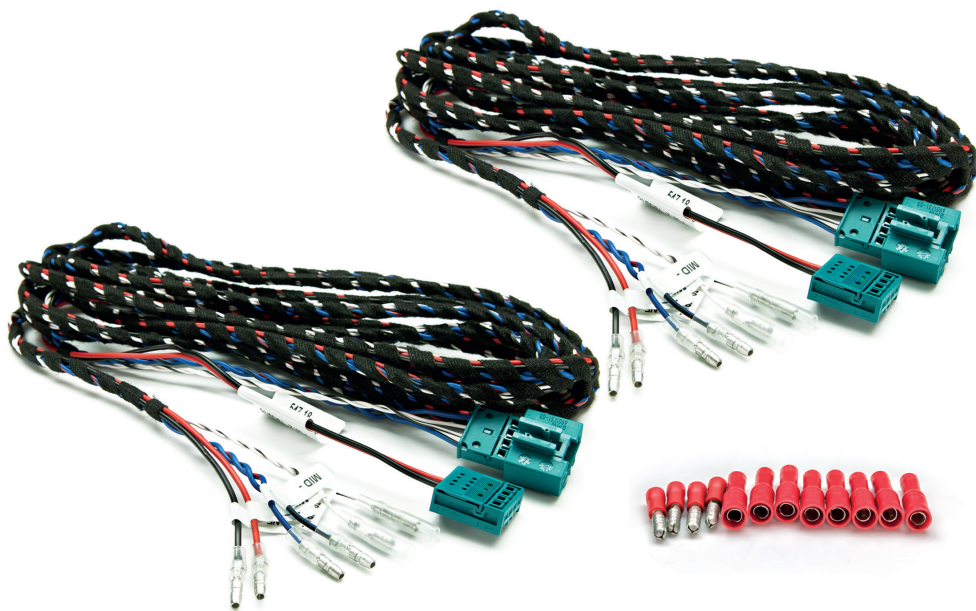

audison

ideato,
progettato,
ingegnerizzato
in Italia

APBMW BIAMP 2 OWNER'S MANUAL

PLUG & PLAY CABLE

audison.com

BMW is a trademark of
BMW AG (Bayerische Motoren
Werke Aktiengesellschaft)